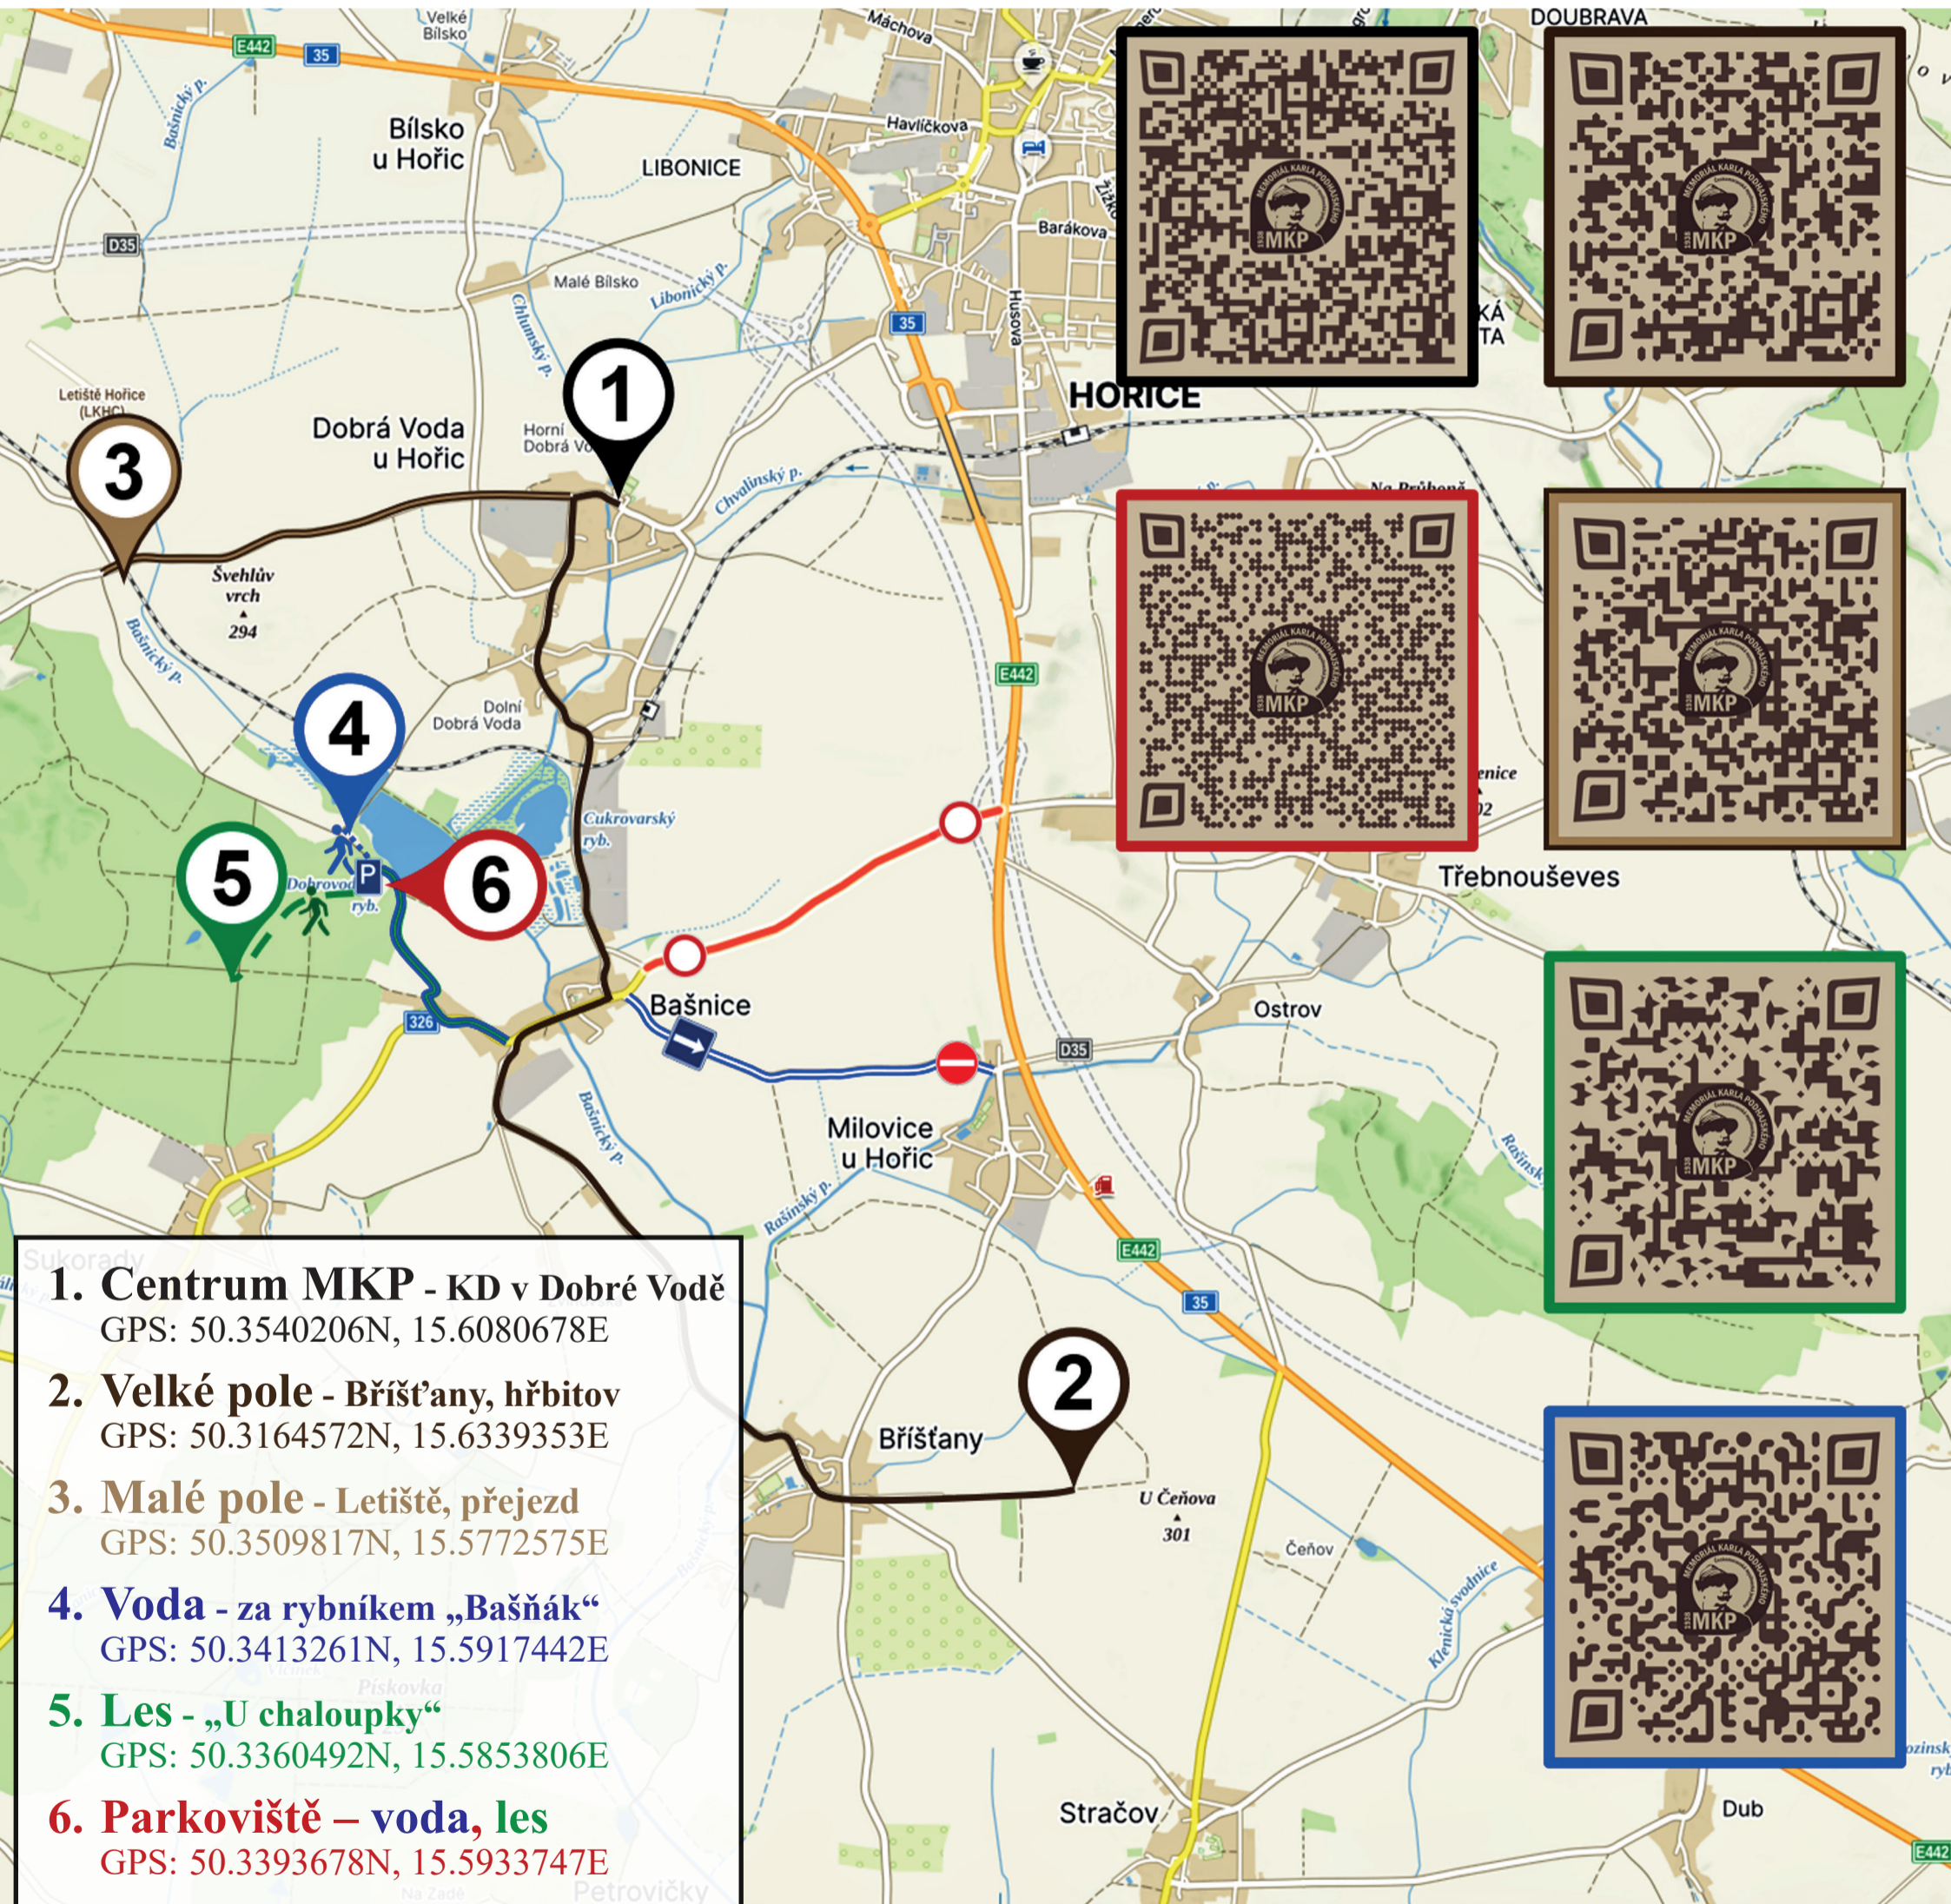

# Memoriál Karla Podhajského

86. ročník

## Místa pracovišť

Prosíme dodržujte vyznačené trasy při přesunech na jiná pracoviště.  
Při přesunech dbejte pokynů pořadatelů a nepoužívejte jiné trasy.

Dodržením vyznačených tras přispějete ke zdárnému průběhu 86. ročníku MKP.